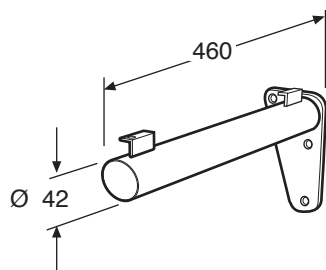

Ifö

Huvudkontor och tillverkning: Ifö Sanitär AB, S-295 22 Bromölla, 0456-480 00, www.ifosanitar.com

Tillverkning: Ifö Sanitär AB, S-375 85 Mörrum, 0456-480 00

Distriktskontor: Malmö 040-22 84 10, Göteborg 031-47 90 40, Örebro 019-27 60 80,
Stockholm 08-772 21 40, Sundsvall 060-67 82 20

Norge: Ifø Sanitær A/S, 22 07 20 40. **Danmark:** Max Sibbern, 44 50 04 04