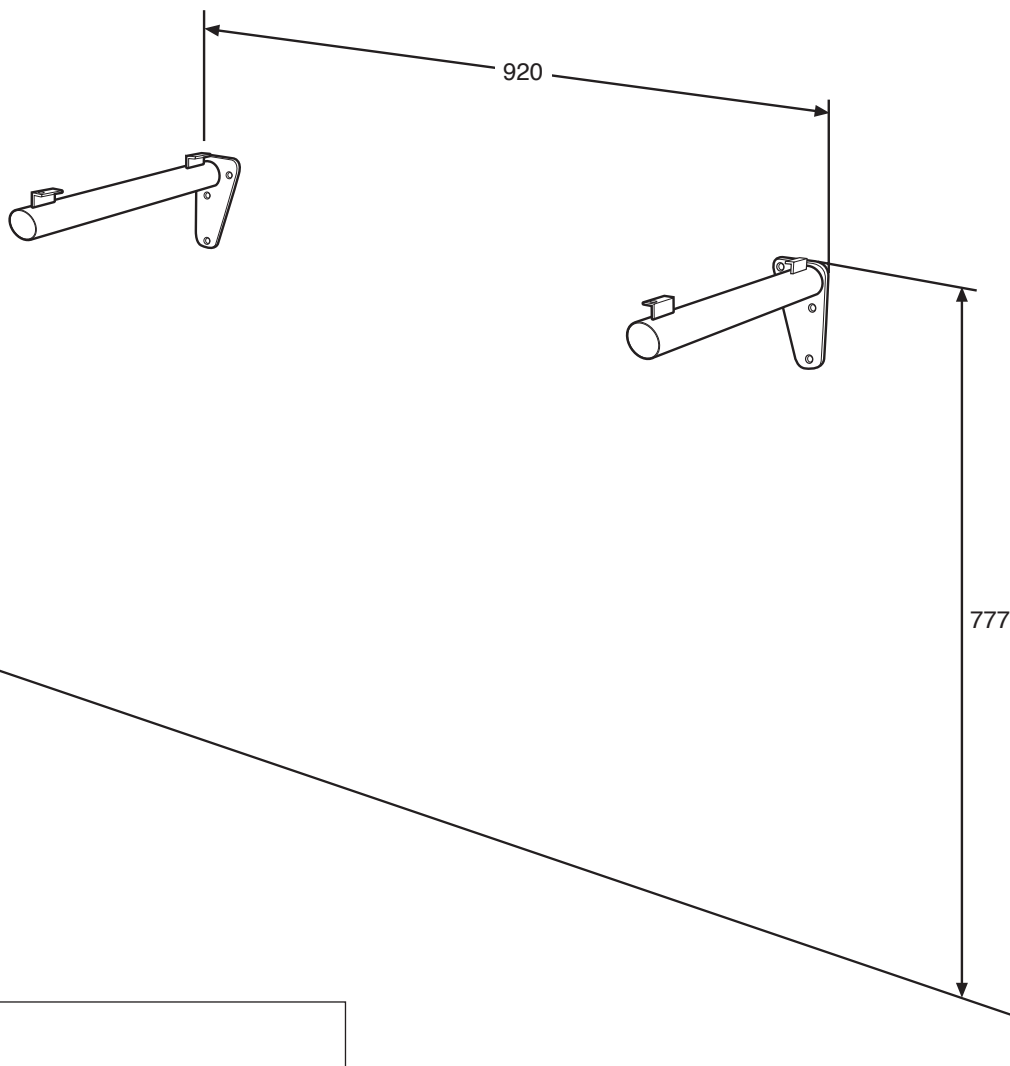

7482

7472

7462

96487

Ifö

Huvudkontor och tillverkning: Ifö Sanitär AB, S-295 22 Bromölla, 0456-480 00, www.ifosanitar.com

Tillverkning: Ifö Sanitär AB, S-375 85 Mörrum, 0456-480 00

Distriktskontor: Malmö 040-22 84 10, Göteborg 031-47 90 40, Örebro 019-27 60 80,
Stockholm 08-772 21 40, Sundsvall 060-67 82 20

Norge: Ifø Sanitær A/S, 22 07 20 40. **Danmark:** Max Sibbern, 44 50 04 04