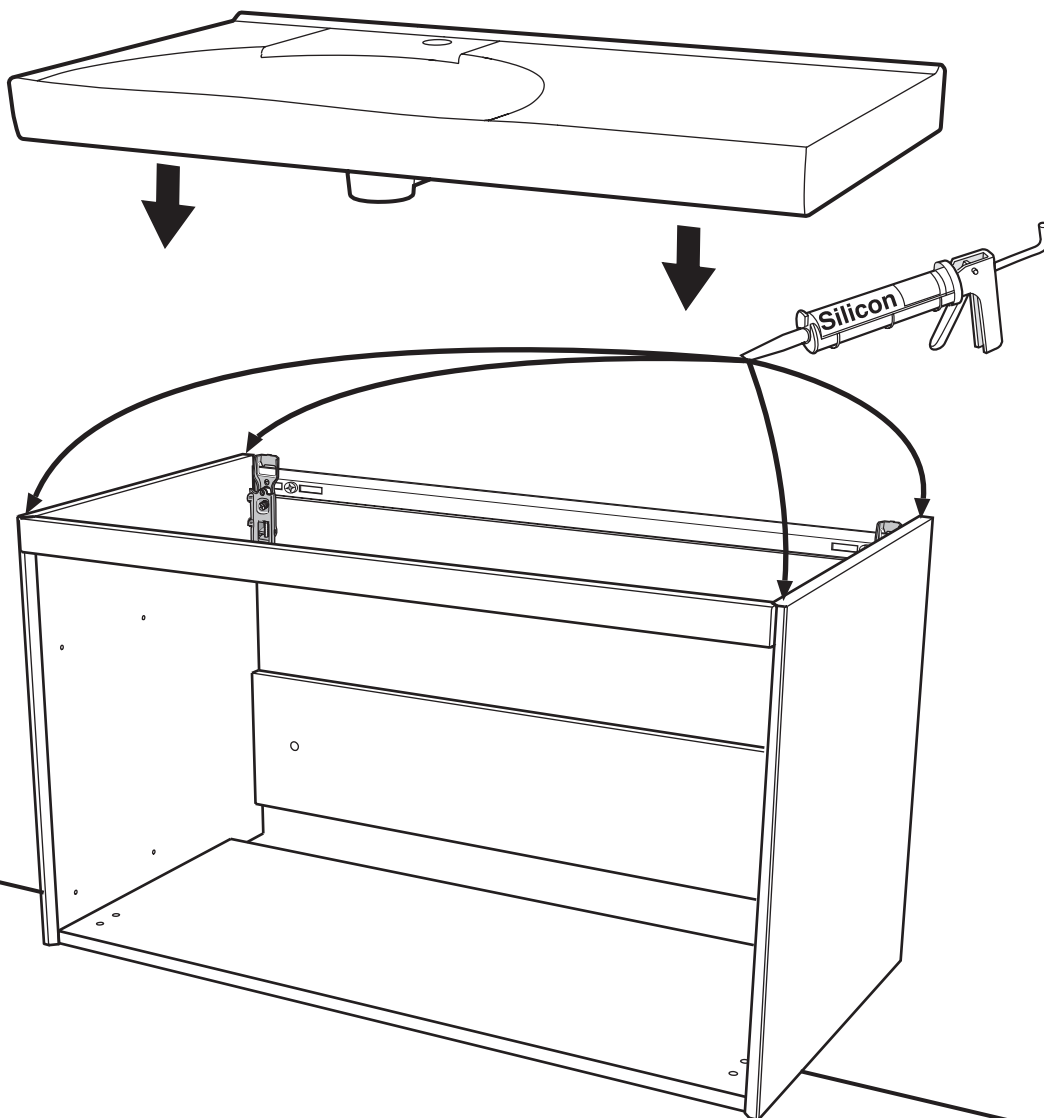

Ifö Sign Art

136-05

7482 · 7472 · 7462

SE Tvättställ **DK** Vaskeservant **NO** Håndvask **GB** Washbasin

7482

7472

7462

7482